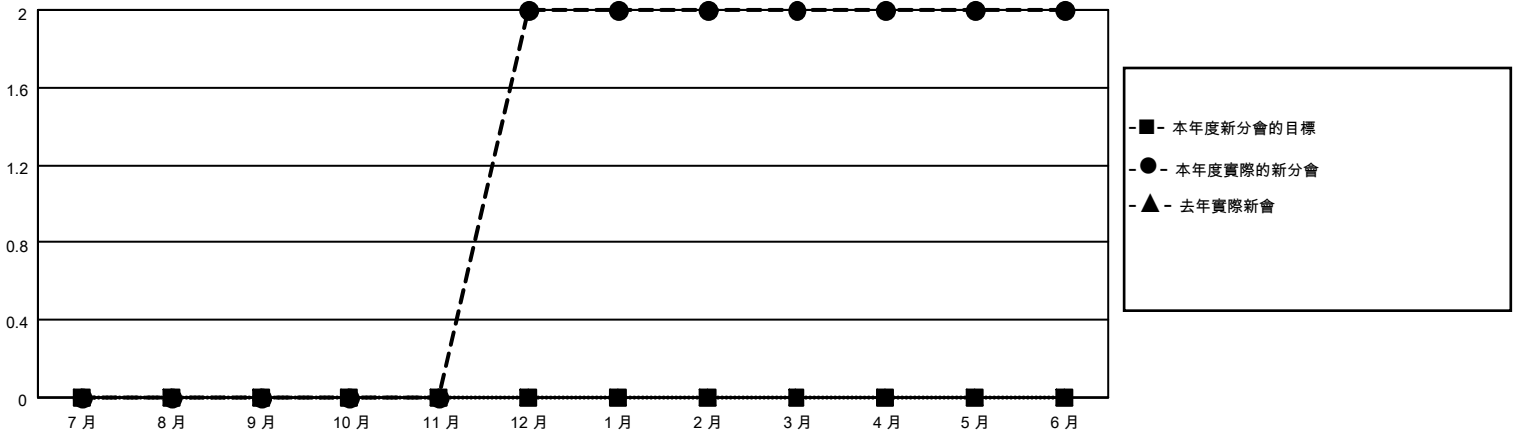

MONTHLY MEMBERSHIP PROGRESS REPORT

地點 REP OF CHINA

District 300B1

Results as of: 6/30/2021

分會			
成果 2020-2021			
季	新分會目標	新會	會員流失的分會
7月/8月/9月	0	0	0
10月/11月/12月	0	2	0
1月/2月/3月	0	0	1
4月/5月/6月	0	0	0

位會員@每位須繳			
成果 2020-2021			
季	會員淨增長目標	實際會員增長數	實際退會會員 (包括轉會)
7月/8月/9月	0	154	57
10月/11月/12月	0	140	37
1月/2月/3月	0	93	3
4月/5月/6月	0	17	390

目標與實際新會累積

目標和實際會員累積

已取消的分會: 1	52 CLUBS OF 70 增添1位或以上的新會員	性別分佈 男 1,907 (77.49%) 女 554 (22.51%)
放棄的會員 過世 11 分會已取消 0 其他 476 總計 487	點擊這裡取得累計會員數據	總計家庭單位會員數 0 支付減半會費的家庭會員 0