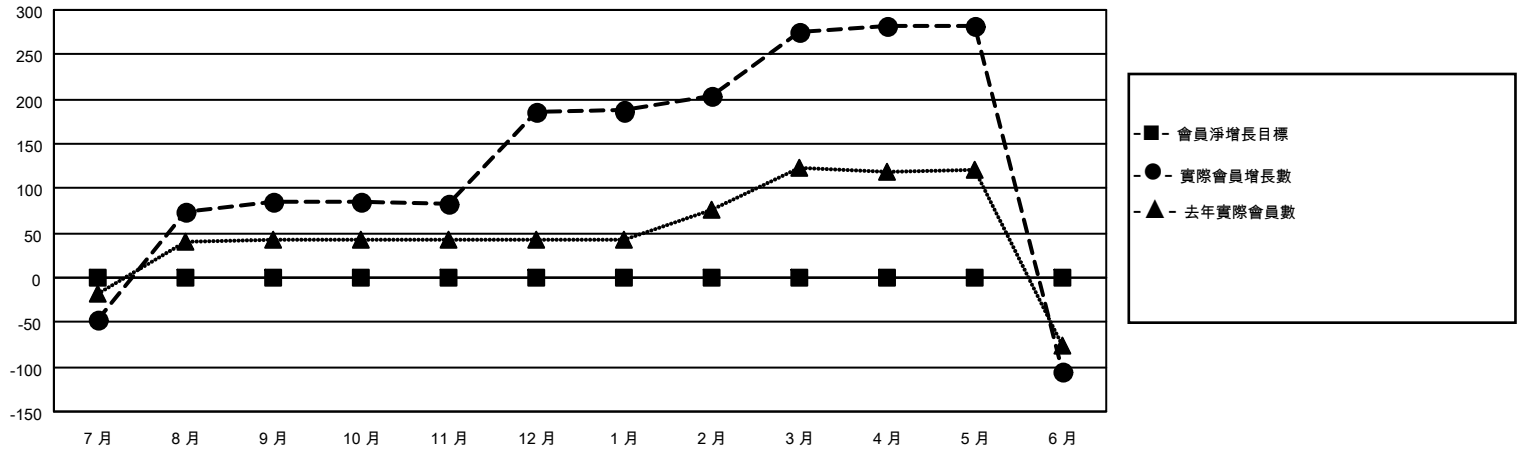

MONTHLY MEMBERSHIP PROGRESS REPORT

地點 REP OF CHINA

District 300B1

Results as of: 6/30/2021

分會			
成果 2020-2021			
季	新分會目標	新會	會員流失的分會
7月/8月/9月	0	0	0
10月/11月/12月	0	2	0
1月/2月/3月	0	0	1
4月/5月/6月	0	0	0

位會員@每位須繳			
成果 2020-2021			
季	會員淨增長目標	實際會員增長數	實際退會會員 (包括轉會)
7月/8月/9月	0	154	57
10月/11月/12月	0	140	37
1月/2月/3月	0	93	3
4月/5月/6月	0	17	390

目標與實際新會累積

目標和實際會員累積

已取消的分會: 1	52 CLUBS OF 70 增添1位或以上的新會員	性別分佈 男 1,907 (77.49%) 女 554 (22.51%)
放棄的會員 過世 11 分會已取消 0 其他 476 總計 487	點擊這裡取得累計會員數據	總計家庭單位會員數 0 支付減半會費的家庭會員 0